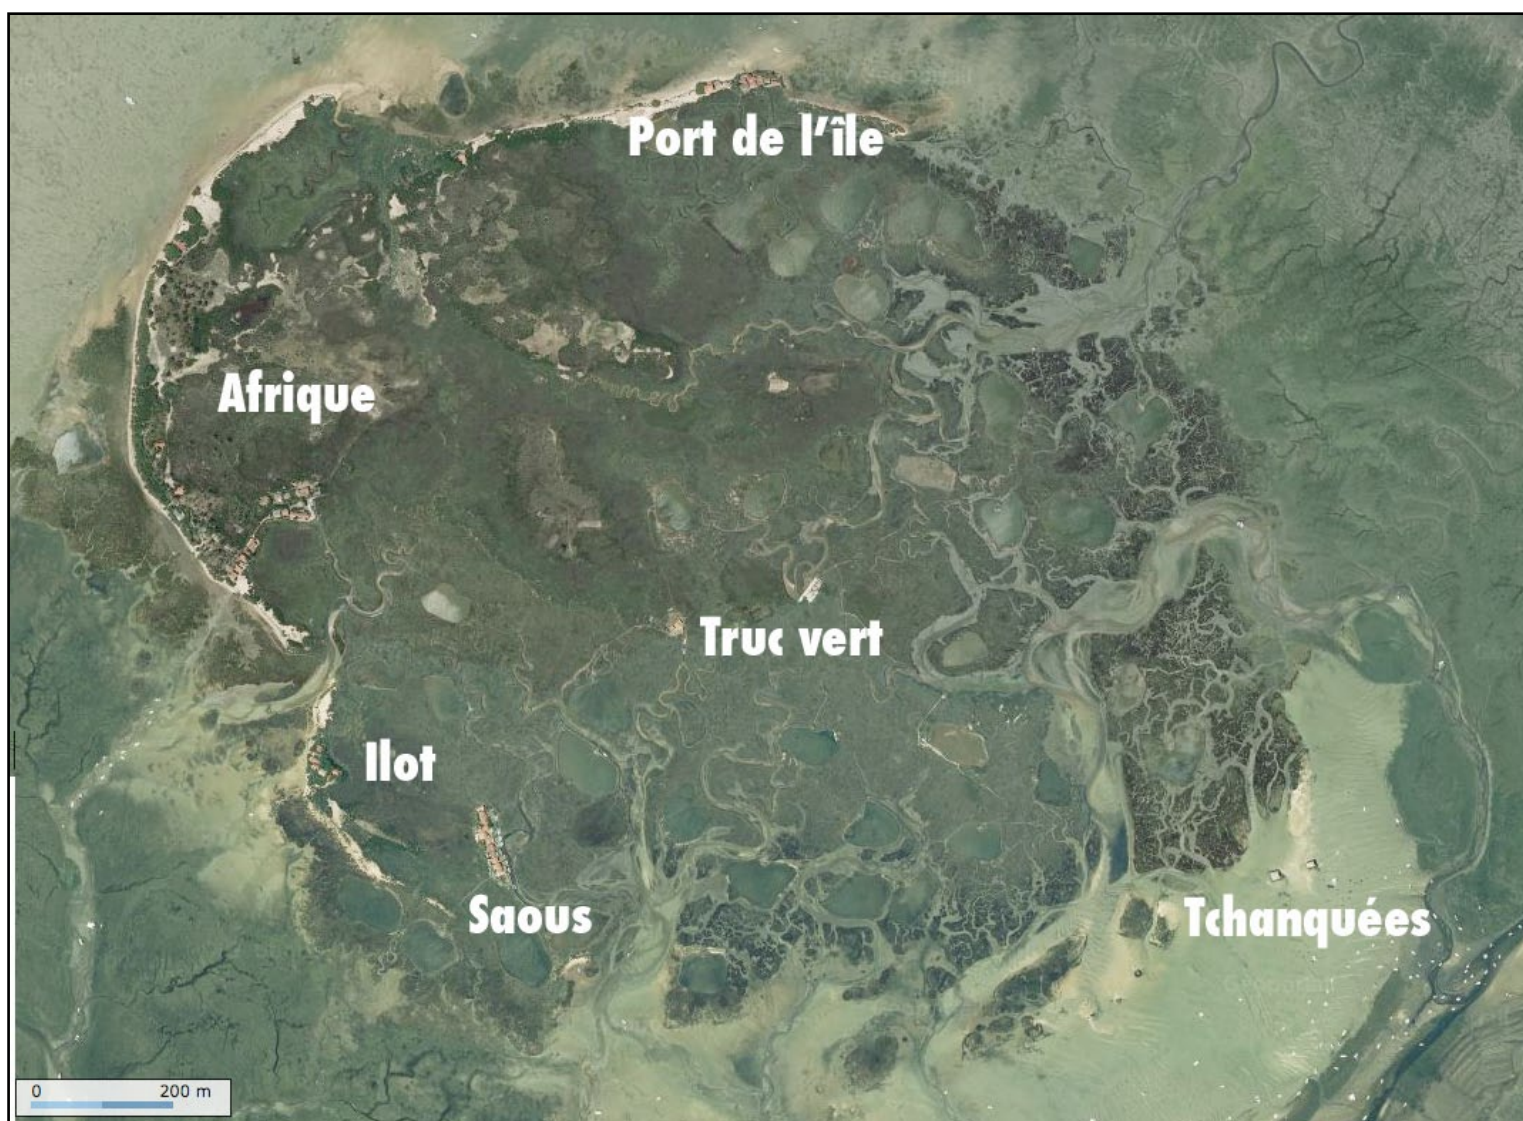

ACLOU

LAT 44° 41' 56" N
LONG 1° 11' 05" O

Cartographie des cabanes de l'île aux oiseaux

Décembre 2011

Port de l'Île

- 11 Sylvette Quancard
- 96 Didier Caubit
- 39 Jean-Louis Canlorbe
- 8 Brigitte Lacoïn
- 20 Jean-Bernard Biehler
- 97 Marc Larrègue
- 44 Marie de la Teste, affectée au garde de l'île
- 4 Philippe Ricaud
- 59 Olga Chamberry